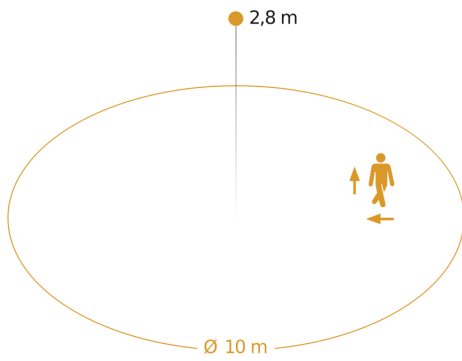

RS PRO R10 plus SC

warm wit
EAN 4007841 067717
art.nr. 067717

Registratiebereik