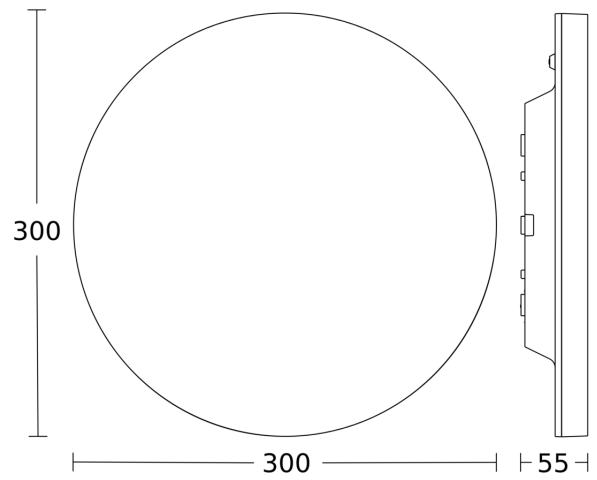

RS PRO R10 plus SC

warm wit
EAN 4007841 067717
art.nr. 067717

Registratiebereik

Mogelijke montagehoogte: 2,00 m - 4,00 m
Oranje: radiaal en tangentiaal

Maten

Schakelschema 1

Schaltplan 2